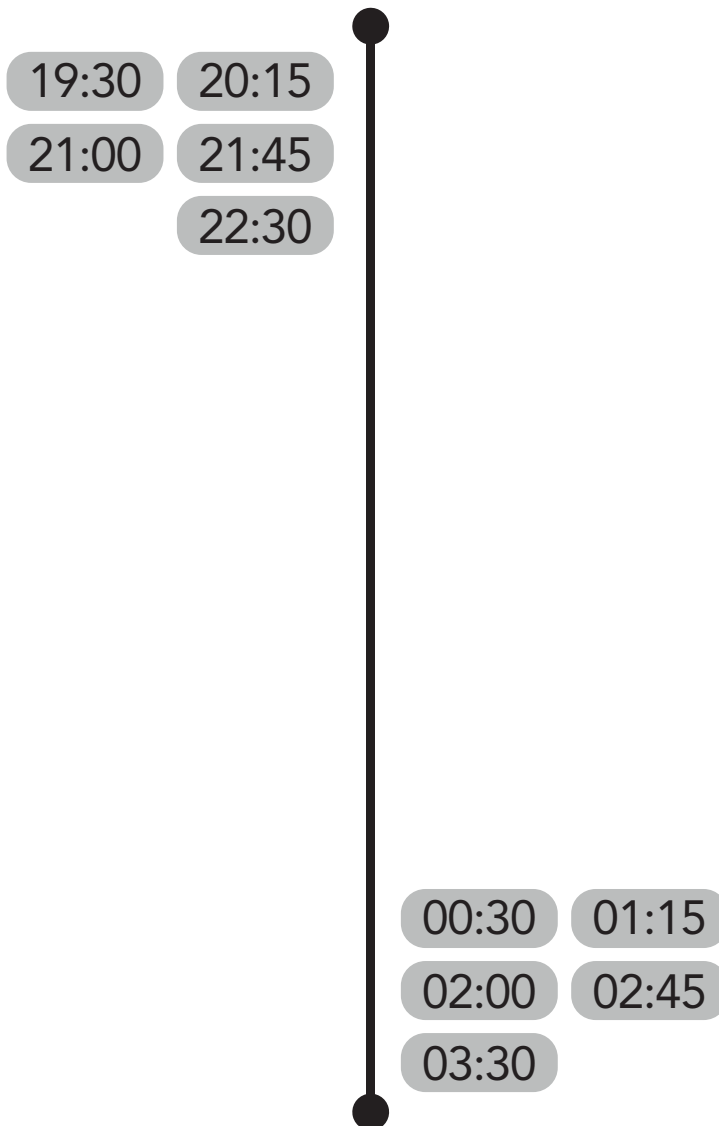

7 SET. 2024

LINHA 8005

GONDOMAR (ERVEDOSA)

NOITE BRANCA DE GONDOMAR

ERVEDOSA  
SÃO PEDRO DA COVA

NOITE BRANCA  
ROTUNDA DO OURIVES

7 SET. 2024

LINHA 8010

GONDOMAR (JOVIM)

NOITE BRANCA DE GONDOMAR

NOSSA SENHORA DAS DORES  
EB 2,3 JOVIM

NOITE BRANCA  
ROTUNDA DO BOMBEIRO

7 SET. 2024

LINHA 8012

GONDOMAR (MIMOSAS)

NOITE BRANCA DE GONDOMAR

MIMOSAS  
SÃO PEDRO DA COVA

NOITE BRANCA  
ROTUNDA DO BOMBEIRO

7 SET. 2024

LINHA 8013

**PORTO (ESTÁDIO DO DRAGÃO)**  
∨  
**NOITE BRANCA DE GONDOMAR**

ESTAÇÃO DO DRAGÃO

SÃO ROQUE

RUA DR. SEVERIANO  
FÂNZERES  
SOLDADO DESCONHECIDO

7 SET. 2024

LINHA 8014

GONDOMAR (COVELO)

NOITE BRANCA DE GONDOMAR

7 SET. 2024

LINHA 8015

GONDOMAR (VILARINHO)

NOITE BRANCA DE GONDOMAR