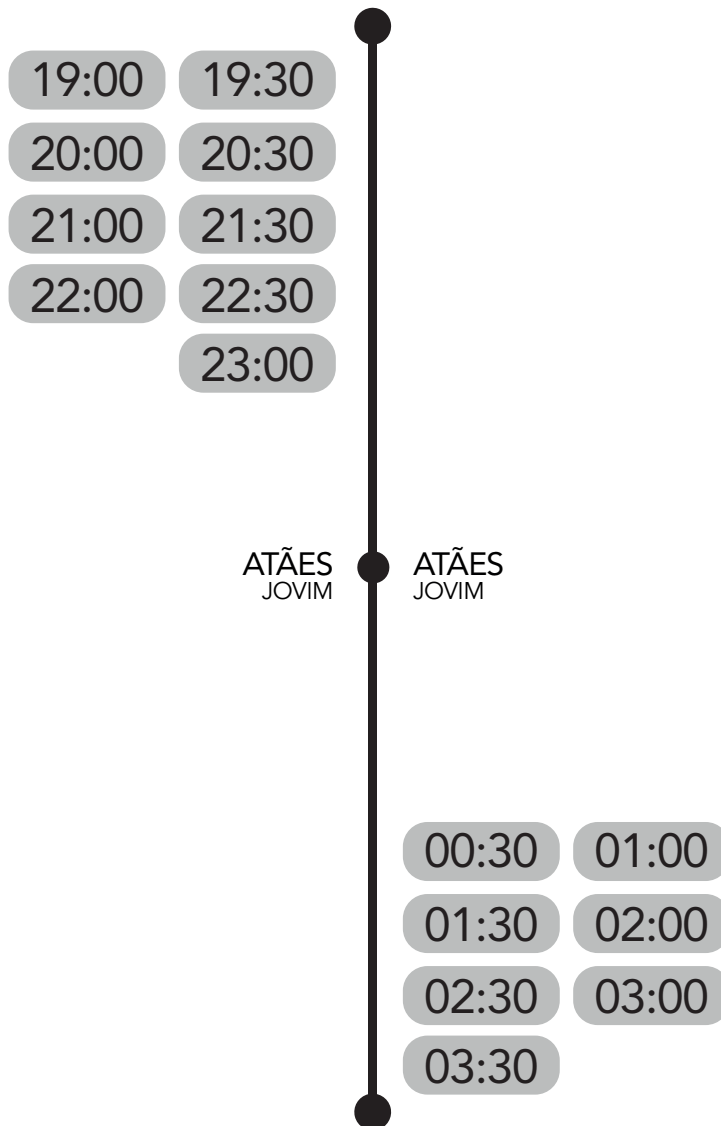

03:30

NOITE BRANCA  
ROTUNDA DO OURIVES

7 SET. 2024

LINHA 8017

GONDOMAR (FÂNZERES)

NOITE BRANCA DE GONDOMAR

FÂNZERES  
ESCOLA

NOITE BRANCA  
ROTUNDA DO BOMBEIRO

7 SET. 2024

LINHA 8021

GONDOMAR (JOVIM)

NOITE BRANCA DE GONDOMAR

NOSSA SENHORA DAS DORES  
EB 2,3 JOVIM

NOITE BRANCA  
ROTUNDA DO BOMBEIRO

7 SET. 2024

LINHA 8022

GONDOMAR (RIO TINTO)

NOITE BRANCA DE GONDOMAR

RIO TINTO  
ESTAÇÃO

20:00

21:00

21:50

22:40

BAGUIM DO MONTE  
IGREJA

LINHA 8019

LINHA 8041

PORTO (ESTAÇÃO CAMPANHÃ)

NOITE BRANCA DE GONDOMAR

CAMPANHÃ  
ESTAÇÃO

CAMPANHÃ  
ESTAÇÃO

18:45 19:00  
19:30 20:00  
20:30 21:00  
21:30 22:00  
22:30 23:30  
00:30

19:30 19:45  
20:00 20:15  
20:30 20:45  
21:00 21:15  
21:30 21:45  
22:00 22:15  
22:30 22:45