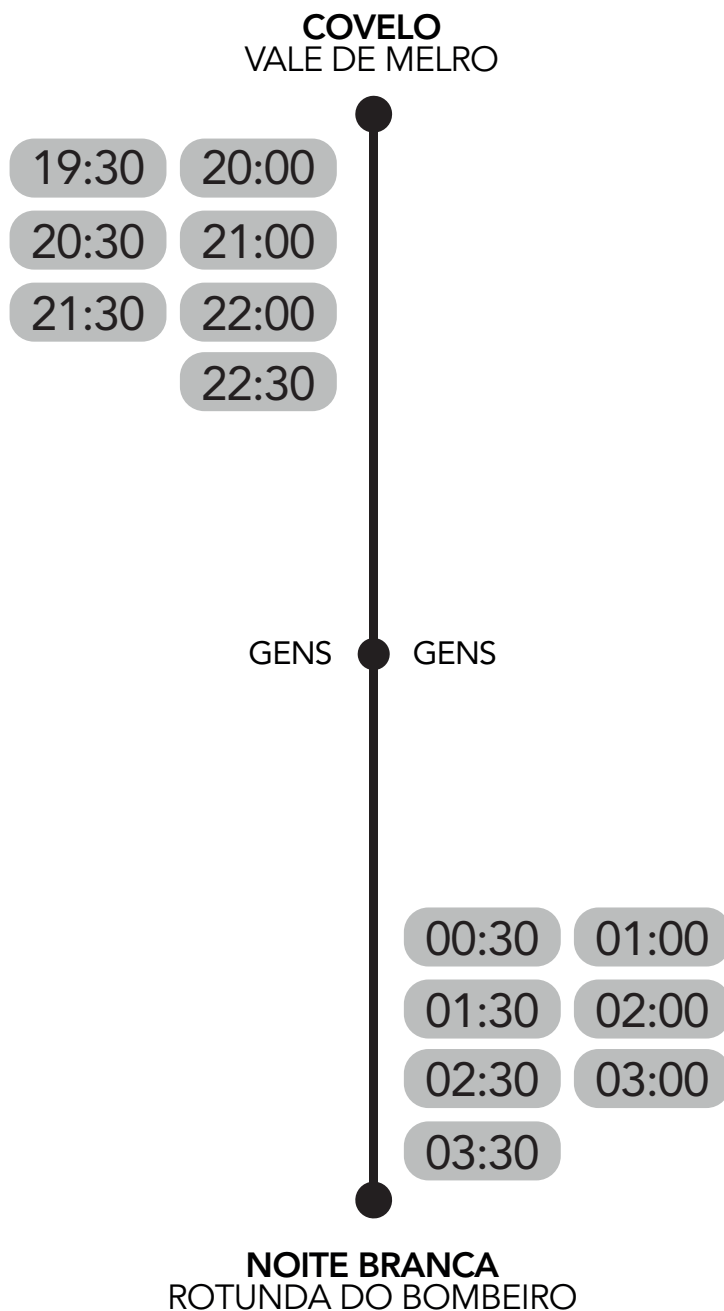

MIMOSAS  
SÃO PEDRO DA COVA

NOITE BRANCA  
ROTUNDA DO BOMBEIRO

7 SET. 2024

LINHA 8013

**PORTO (ESTÁDIO DO DRAGÃO)**  
∨  
**NOITE BRANCA DE GONDOMAR**

ESTAÇÃO DO DRAGÃO

SÃO ROQUE

RUA DR. SEVERIANO  
FÂNZERES  
SOLDADO DESCONHECIDO

RUA DR. SEVERIANO  
FÂNZERES  
SOLDADO DESCONHECIDO

RUA DR. SEVERIANO  
FÂNZERES  
SOLDADO DESCONHECIDO

RUA DR. SEVERIANO  
FÂNZERES  
SOLDADO DESCONHECIDO

**NOITE BRANCA**  
ROTUNDA DO OURIVES

**NOITE BRANCA**  
ROTUNDA DO OURIVES

7 SET. 2024

LINHA 8014

GONDOMAR (COVELO)

NOITE BRANCA DE GONDOMAR

7 SET. 2024

LINHA 8015

GONDOMAR (VILARINHO)

NOITE BRANCA DE GONDOMAR

LINHA 8019

LINHA 8041

PORTO (ESTAÇÃO CAMPANHÃ)

NOITE BRANCA DE GONDOMAR

CAMPANHÃ  
ESTAÇÃO

CAMPANHÃ  
ESTAÇÃO

18:45 19:00  
19:30 20:00  
20:30 21:00  
21:30 22:00  
22:30 23:30  
00:30

19:30 19:45  
20:00 20:15  
20:30 20:45  
21:00 21:15  
21:30 21:45  
22:00 22:15  
22:30 22:45